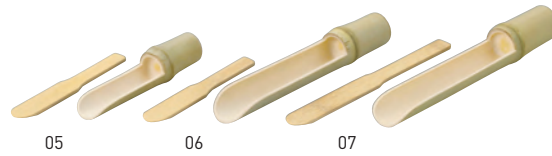

天突・つみれサーバー・他

丸三口コロ天突(金具付)

19-042-01(07304) 1,500円
内寸約3.9×2.4×17.3cm
※先端:金属板

01 02

ひのきミニ天突

19-042-02(07310) 900円
内寸約3.5×2.1×8.1cm
※先端:ナイロン糸

ひのき三口コロ天突(金具付)

19-042-03(07308) 大 1,260円
内寸約3.7×2.1×13.3cm
19-042-04(07309) 小 1,000円
内寸約3.5×2.1×8.1cm
※先端:ステンレスワイヤー

03 04

つみれサーバー ヘラ付・並

19-042-05(08855) 小 400円
約φ3.5×16cm / ヘラ約L15.7cm
19-042-06(08853) 中 475円
約φ4×22.5cm / ヘラ約L15.7cm
19-042-07(08850) 大 670円
約φ4×25.5cm / ヘラ約L23cm
※無塗装

05 06 07

つみれサーバー ヘラ付

19-042-08(25975) 若竹(特小) 2,750円
約φ3.5×15cm / ヘラ約L13cm
19-042-09(24941) 若竹(小) 2,850円
約φ3.5×21cm / ヘラ約L21cm
19-042-10(25976) 若竹(大) 3,630円
約φ5×25cm / ヘラ約L21cm
19-042-11(24942) 燻竹(大) 2,550円
約φ4.5×25cm / ヘラ約L21cm
※塗装付

08 09 10 11

ステンレス・とつぶすくい

19-042-12(23204) 角型(小) 480円
約3.7×3.7×柄長13.5cm
19-042-13(23207) 角型(大) 950円
約4.5×4.5×柄長15cm
19-042-14(23205) 丸型(小) 480円
約φ4×柄長13.5cm
19-042-15(23208) 丸型(大) 1,250円
約φ6.5×柄長15cm

12 13 14 15