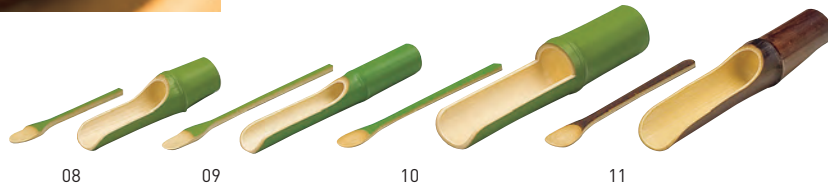

天突・つみれサーバー・他

丸三口コロ天突(金具付)

19-042-01(07304) 1,500円
内寸約3.9×2.4×17.3cm
※先端:金属板

01 02

ひのきミニ天突

19-042-02(07310) 900円
内寸約3.5×2.1×8.1cm
※先端:ナイロン糸

ひのき三口コロ天突(金具付)

19-042-03(07308) 大 1,260円
内寸約3.7×2.1×13.3cm
19-042-04(07309) 小 1,000円
内寸約3.5×2.1×8.1cm
※先端:ステンレスワイヤー

03 04

つみれサーバー ヘラ付・並

19-042-05(08855) 小 400円
約φ3.5×16cm / ヘラ約L15.7cm
19-042-06(08853) 中 475円
約φ4×22.5cm / ヘラ約L15.7cm
19-042-07(08850) 大 670円
約φ4×25.5cm / ヘラ約L23cm
※無塗装

05 06 07

つみれサーバー ヘラ付

19-042-08(25975) 若竹(特小) 2,750円
約φ3.5×15cm / ヘラ約L13cm
19-042-09(24941) 若竹(小) 2,850円
約φ3.5×21cm / ヘラ約L21cm
19-042-10(25976) 若竹(大) 3,630円
約φ5×25cm / ヘラ約L21cm
19-042-11(24942) 燻竹(大) 2,550円
約φ4.5×25cm / ヘラ約L21cm
※塗装付

08 09 10 11

ステンレス・とつぶすくい

19-042-12(23204) 角型(小) 480円
約3.7×3.7×柄長13.5cm
19-042-13(23207) 角型(大) 950円
約4.5×4.5×柄長15cm
19-042-14(23205) 丸型(小) 480円
約φ4×柄長13.5cm
19-042-15(23208) 丸型(大) 1,250円
約φ6.5×柄長15cm

12 13 14 15