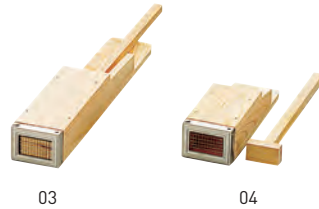

天突・つみれサーバー・他

丸三口コロ天突(金具付)

19-042-01(07304) 1,500円
内寸約3.9×2.4×17.3cm
※先端:金属板

01 02

ひのきミニ天突

19-042-02(07310) 900円
内寸約3.5×2.1×8.1cm
※先端:ナイロン糸

ひのき三口コロ天突(金具付)

19-042-03(07308) 大 1,260円
内寸約3.7×2.1×13.3cm
19-042-04(07309) 小 1,000円
内寸約3.5×2.1×8.1cm
※先端:ステンレスワイヤー

03 04

つみれサーバー ヘラ付・並

19-042-05(08855) 小 400円
約φ3.5×16cm / ヘラ約L15.7cm
19-042-06(08853) 中 475円
約φ4×22.5cm / ヘラ約L15.7cm
19-042-07(08850) 大 670円
約φ4×25.5cm / ヘラ約L23cm
※無塗装

05 06 07

つみれサーバー ヘラ付

19-042-08(25975) 若竹(特小) 2,750円
約φ3.5×15cm / ヘラ約L13cm
19-042-09(24941) 若竹(小) 2,850円
約φ3.5×21cm / ヘラ約L21cm
19-042-10(25976) 若竹(大) 3,630円
約φ5×25cm / ヘラ約L21cm
19-042-11(24942) 燻竹(大) 2,550円
約φ4.5×25cm / ヘラ約L21cm
※塗装付

08 09 10 11

ステンレス・とつぶすくい

19-042-12(23204) 角型(小) 480円
約3.7×3.7×柄長13.5cm
19-042-13(23207) 角型(大) 950円
約4.5×4.5×柄長15cm
19-042-14(23205) 丸型(小) 480円
約φ4×柄長13.5cm
19-042-15(23208) 丸型(大) 1,250円
約φ6.5×柄長15cm

12 13 14 15