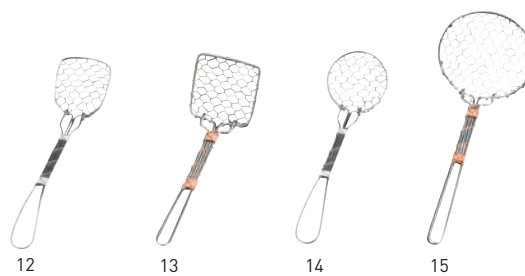

天突・つみれサーバー・他

丸三口コロ天突(金具付)

19-042-01(07304) 1,500円
内寸約3.9×2.4×17.3cm
※先端:金属板

01 02

ひのきミニ天突

19-042-02(07310) 900円
内寸約3.5×2.1×8.1cm
※先端:ナイロン糸

ひのき三口コロ天突(金具付)

19-042-03(07308) 大 1,260円
内寸約3.7×2.1×13.3cm
19-042-04(07309) 小 1,000円
内寸約3.5×2.1×8.1cm
※先端:ステンレスワイヤー

03 04

つみれサーバー ヘラ付・並

19-042-05(08855) 小 400円
約φ3.5×16cm / ヘラ約L15.7cm
19-042-06(08853) 中 475円
約φ4×22.5cm / ヘラ約L15.7cm
19-042-07(08850) 大 670円
約φ4×25.5cm / ヘラ約L23cm
※無塗装

05 06 07

つみれサーバー ヘラ付

19-042-08(25975) 若竹(特小) 2,750円
約φ3.5×15cm / ヘラ約L13cm
19-042-09(24941) 若竹(小) 2,850円
約φ3.5×21cm / ヘラ約L21cm
19-042-10(25976) 若竹(大) 3,630円
約φ5×25cm / ヘラ約L21cm
19-042-11(24942) 燻竹(大) 2,550円
約φ4.5×25cm / ヘラ約L21cm
※塗装付

08 09 10 11

ステンレス・とつぶすくい

19-042-12(23204) 角型(小) 480円
約3.7×3.7×柄長13.5cm
19-042-13(23207) 角型(大) 950円
約4.5×4.5×柄長15cm
19-042-14(23205) 丸型(小) 480円
約φ4×柄長13.5cm
19-042-15(23208) 丸型(大) 1,250円
約φ6.5×柄長15cm

12 13 14 15

ひのき立柄杓

19-042-20(12393) 1,150円
約4.7×5×H19.5(4)cm ※容量:満約30ml
※塗装付